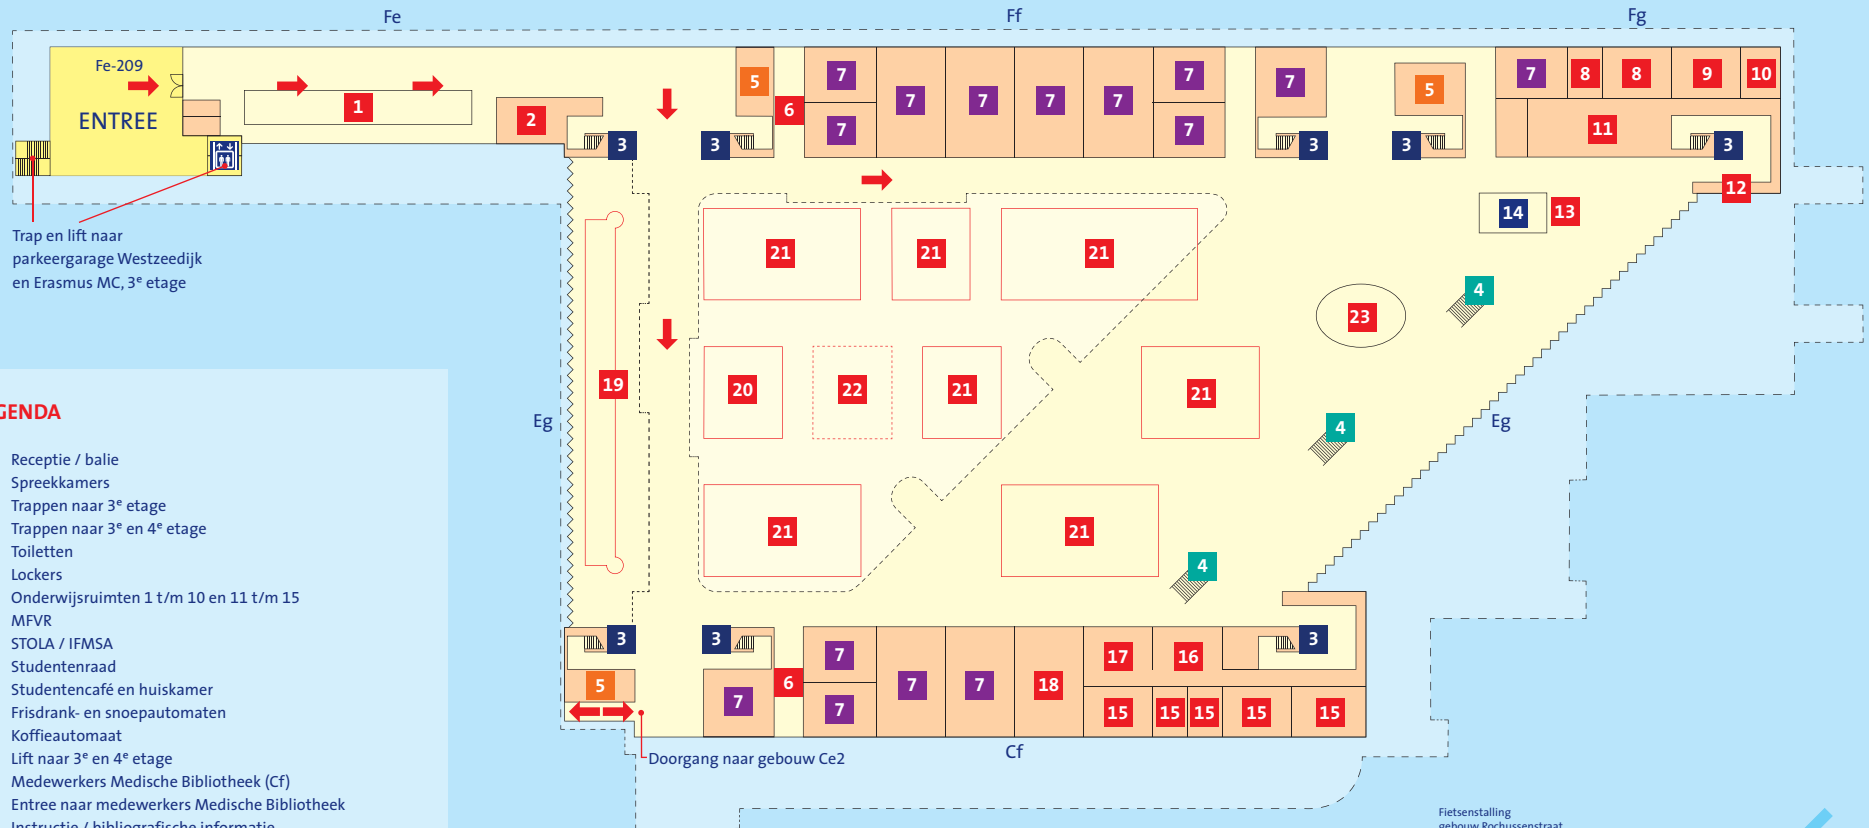

ETAGE 2 – Gebouw Fe, Ff, Fg, Eg en Cf – Onderwijscentrum

Trap en lift naar
parkeergarage Westzeedijk
en Erasmus MC, 3^e etage

LEGENDA

- 1 Receptie / balie
- 2 Spreekkamers
- 3 Trappen naar 3^e etage
- 4 Trappen naar 3^e en 4^e etage
- 5 Toiletten
- 6 Lockers
- 7 Onderwijsruimten 1 t/m 10 en 11 t/m 15
- 8 MFVR
- 9 STOLA / IFMSA
- 10 Studentenraad
- 11 Studentencafé en huiskamer
- 12 Frisdrank- en snoepautomaten
- 13 Koffieautomaat
- 14 Lift naar 3^e en 4^e etage
- 15 Medewerkers Medische Bibliotheek (Cf)
- 16 Entree naar medewerkers Medische Bibliotheek
- 17 Instructie / bibliografische informatie
- 18 Concentratieruimte
- 19 Collectie Medische Bibliotheek
- 20 Balie Medische Bibliotheek en kopieerruimte studenten
- 21 Studie-eilanden
- 22 Podium
- 23 Espresso

Wat vind ik op de 3^e etage?

- Professor Andries Queridozaal
- Collegezaal 1 en 2
- Tentoonstellingsruimte medisch erfgoed
- Kantoorruimten DienstenCentrum Onderwijs (DCO)
- Onderwijsruimten 20 t/m 31 en 32 t/m 39
- Toiletten
- Lockers
- Studieplekken langs ballustrade
- Doorgang naar gebouw Ce3

Wat vind ik op de 4^e etage?

- Garderobe
- Foyer
- Promotiecommissie